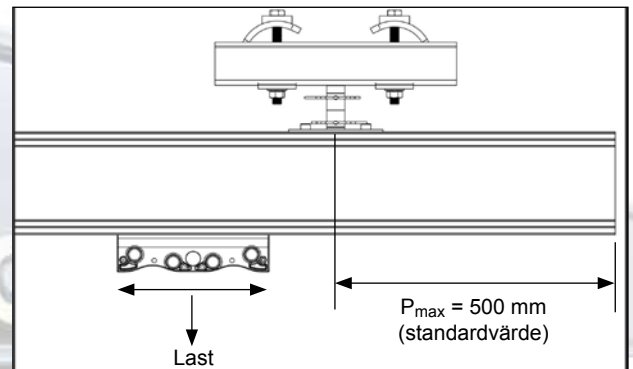

Beräkning av hängande last:

$$G_0 = G_{\text{Last}} + G_{\text{Gripare}} + G_{\text{Lyftanordning}} + G_{\text{Glidskenor}} + G_{\text{Kranstötter}}$$

Teknisk data

Profil	XS	S	M	L
Vikt (kg/m)	3,00	5,00	7,00	8,50
Elastisk modul (Wx)	24,80 cm ³	43,40 cm ³	84,70 cm ³	133,10 cm ³
Områdets tröghetsmoment (Ix)	112,40 cm ⁴	233,40 cm ⁴	598,00 cm ⁴	1204,70 cm ⁴
Genomskärning	11,42 cm ²	18,49 cm ²	25,73 cm ²	31,68 cm ²

Underredet är tillverkat av glasfiber, en förstärkt plast, och kan beroende på utförande användas för laster på upp till 500 kg.

Beakta följande med hänseende till profilstötar och profilens ändor:

1. Upphängningens och den individuella profilens totala höjd
2. Avståndet från profillänken till den närmaste upphängningspunkten (D_s)
3. Profilens utskjutning utanför den sista upphängningspunkten (P_{max}).
4. Avståndet från den rörliga ramen till profilens ände (F_{min}).

Profil	$B_{min.} / B_{max.}^*$	C	D	$E_{min.} / E_{max.}$
XS	121 / 211	100	60	280 / 660
S	121 / 211	105	60	285 / 665
M	121 / 211	140	60	320 / 700
L	121 / 211	180	60	360 / 740

* Speciallängder på begäran (max. 500 mm)