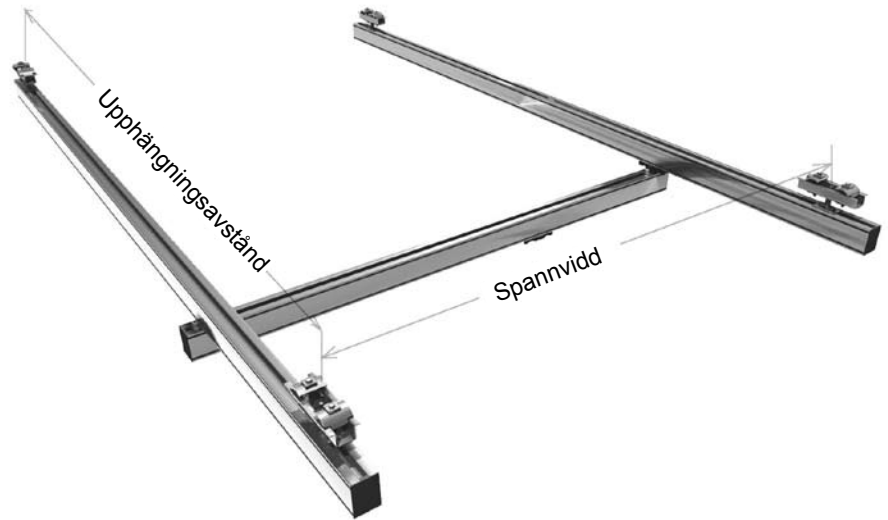

Beräkning av hängande last:

$$G_0 = G_{\text{Last}} + G_{\text{Gripare}} + G_{\text{Lyftanordning}} + G_{\text{Glidskenor}} + G_{\text{Kranstötter}}$$

Teknisk data

Profil	XS	S	M	L
Vikt (kg/m)	3,00	5,00	7,00	8,50
Elastisk modul (Wx)	24,80 cm ³	43,40 cm ³	84,70 cm ³	133,10 cm ³
Områdets tröghetsmoment (Ix)	112,40 cm ⁴	233,40 cm ⁴	598,00 cm ⁴	1204,70 cm ⁴
Genomskärning	11,42 cm ²	18,49 cm ²	25,73 cm ²	31,68 cm ²

Underredet är tillverkat av glasfiber, en förstärkt plast, och kan beroende på utförande användas för laster på upp till 500 kg.

Beakta följande med hänseende till profilstötar och profilens ändor:

1. Upphängningens och den individuella profilens totala höjd
2. Avståndet från profillänken till den närmaste upphängningspunkten (D_s)
3. Profilens utskjutning utanför den sista upphängningspunkten (P_{max}).
4. Avståndet från den rörliga ramen till profilens ände (F_{min}).