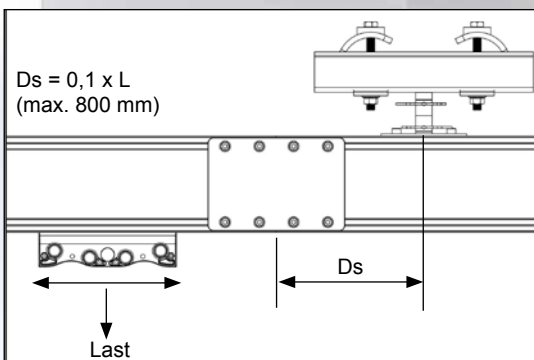

Beräkning av hängande last:

$$G_0 = G_{\text{Last}} + G_{\text{Gripare}} + G_{\text{Lyftanordning}} + G_{\text{Glidskenor}} + G_{\text{Kranstötter}}$$

Teknisk data

Profil	XS	S	M	L
Vikt (kg/m)	3,00	5,00	7,00	8,50
Elastisk modul (Wx)	24,80 cm ³	43,40 cm ³	84,70 cm ³	133,10 cm ³
Områdets tröghetsmoment (Ix)	112,40 cm ⁴	233,40 cm ⁴	598,00 cm ⁴	1204,70 cm ⁴
Genomskärning	11,42 cm ²	18,49 cm ²	25,73 cm ²	31,68 cm ²

Underredet är tillverkat av glasfiber, en förstärkt plast, och kan beroende på utförande användas för laster på upp till 500 kg.

Beakta följande med hänseende till profilstötar och profilens ändor:

1. Upphängningens och den individuella profilens totala höjd
2. Avståndet från profillänken till den närmaste upphängningspunkten (D_s)
3. Profilens utskjutning utanför den sista upphängningspunkten (P_{max}).
4. Avståndet från den rörliga ramen till profilens ände (F_{min}).

Profil	$B_{min.} / B_{max.}^*$	C	D	$E_{min.} / E_{max.}$
XS	121 / 211	100	60	280 / 660
S	121 / 211	105	60	285 / 665
M	121 / 211	140	60	320 / 700
L	121 / 211	180	60	360 / 740

* Speciallängder på begäran (max. 500 mm)