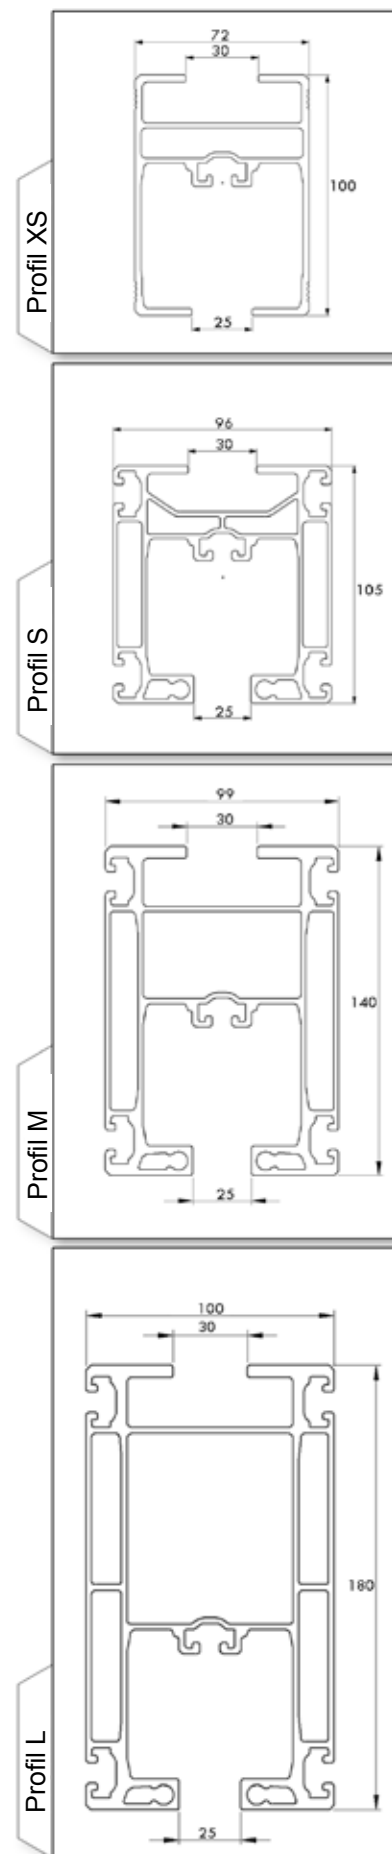

Beräkning av hängande last:

$$G_0 = G_{\text{Last}} + G_{\text{Gripare}} + G_{\text{Lyftanordning}} + G_{\text{Glidskenor}} + G_{\text{Kranstötter}}$$

Teknisk data

Profil	XS	S	M	L
Vikt (kg/m)	3,00	5,00	7,00	8,50
Elastisk modul (Wx)	24,80 cm ³	43,40 cm ³	84,70 cm ³	133,10 cm ³
Områdets tröghetsmoment (Ix)	112,40 cm ⁴	233,40 cm ⁴	598,00 cm ⁴	1204,70 cm ⁴
Genomskärning	11,42 cm ²	18,49 cm ²	25,73 cm ²	31,68 cm ²

Underredet är tillverkat av glasfiber, en förstärkt plast, och kan beroende på utförande användas för laster på upp till 500 kg.

Beakta följande med hänseende till profilstötar och profilens ändor:

1. Upphängningens och den individuella profilens totala höjd
2. Avståndet från profillänken till den närmaste upphängningspunkten (D_s)
3. Profilens utskjutning utanför den sista upphängningspunkten (P_{max}).
4. Avståndet från den rörliga ramen till profilens ände (F_{min}).

Profil	$B_{min.} / B_{max.}^*$	C	D	$E_{min.} / E_{max.}$
XS	121 / 211	100	60	280 / 660
S	121 / 211	105	60	285 / 665
M	121 / 211	140	60	320 / 700
L	121 / 211	180	60	360 / 740

* Speciallängder på begäran (max. 500 mm)