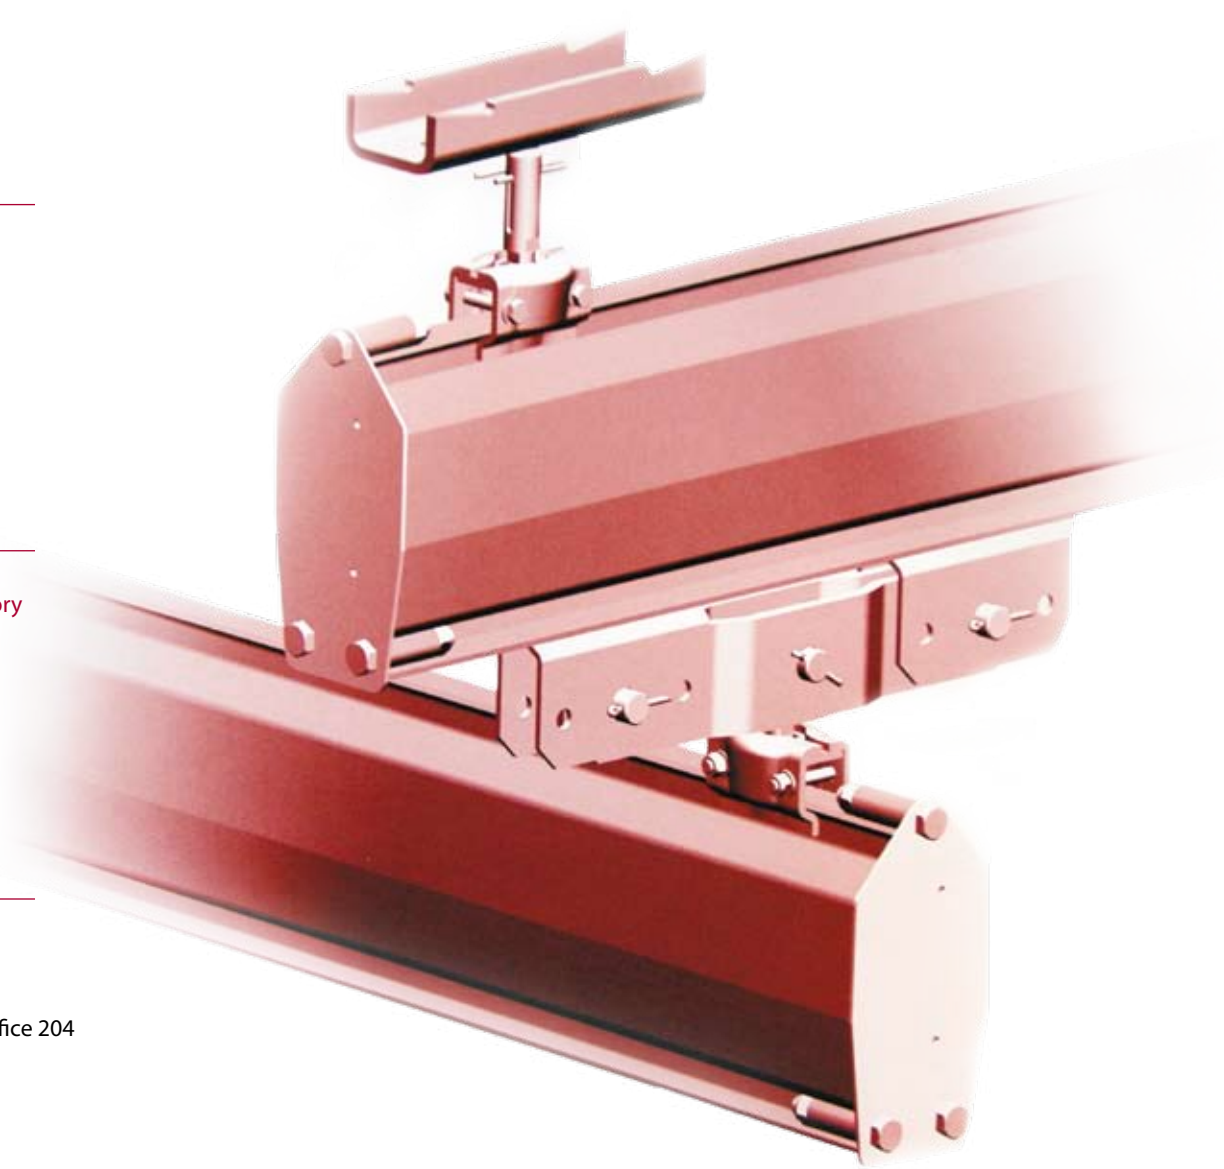

ERIKKILA®

PASSION IN CRANES

[Finland] Sales and Factory

Erikkilä Nostotekniikka Oy

Masalantie 225

FI-02430 MASALA

T: +358 9 2219 0530

F: +358 9 297 5021

E: sales@erikkila.com

[Sweden] Sales Office

Erikkila AB

Metallgatan 17B

SE-262 72 ÄNGELHOLM

T: +46 431 452 650

F: +46 431 802 64

E: ab@erikkila.com

[Estonia] Sales and Factory

OÜ Eesti Kraanavabrik

Tähetorni 21 A

EE-11625 TALLINN

T: +372 6 755 070

F: +372 6 755 071

E: kraana@erikkila.com

[Russia] Sales Office

OOO Erikkila

Ul. Vozrozhdenia 31 A, Office 204

198188 ST. PETERSBURG

T: +7 812 332 2843

F: +7 812 332 2843

E: ooo@erikkila.com

[Lithuania] Sales and Service

ERIKKILA UAB

Metalo st 1a

LT-02190 VILNIUS

T: +370 5 239 93 63

F: +370 5 239 93 60

E: sales.lt@erikkila.com

Återförsäljare: