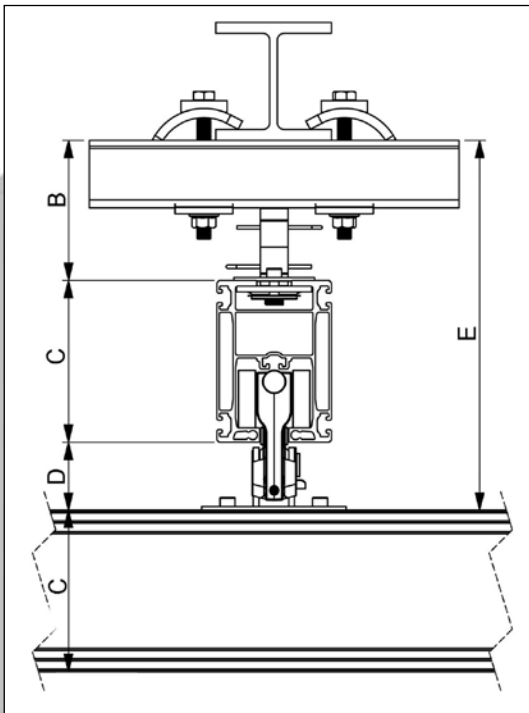

Beräkning av hängande last:

$$G_0 = G_{\text{Last}} + G_{\text{Gripare}} + G_{\text{Lyftanordning}} + G_{\text{Glidskenor}} + G_{\text{Kranstötter}}$$

Teknisk data

Profil	XS	S	M	L
Vikt (kg/m)	3,00	5,00	7,00	8,50
Elastisk modul (Wx)	24,80 cm ³	43,40 cm ³	84,70 cm ³	133,10 cm ³
Områdets tröghetsmoment (Ix)	112,40 cm ⁴	233,40 cm ⁴	598,00 cm ⁴	1204,70 cm ⁴
Genomskärning	11,42 cm ²	18,49 cm ²	25,73 cm ²	31,68 cm ²

Underredet är tillverkat av glasfiber, en förstärkt plast, och kan beroende på utförande användas för laster på upp till 500 kg.

Beakta följande med hänseende till profilstötar och profilens ändor:

1. Upphängningens och den individuella profilens totala höjd
2. Avståndet från profillänken till den närmaste upphängningspunkten (D_s)
3. Profilens utskjutning utanför den sista upphängningspunkten (P_{max}).
4. Avståndet från den rörliga ramen till profilens ände (F_{min}).