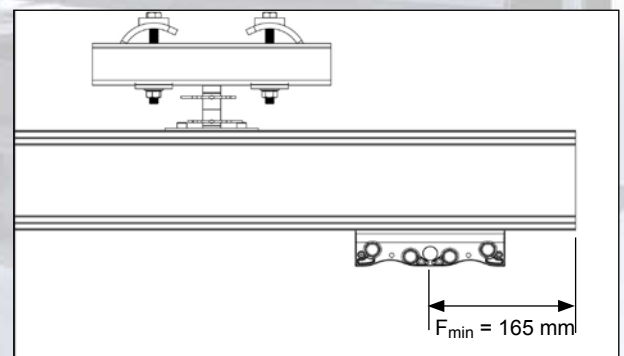

Beräkning av hängande last:

$$G_0 = G_{\text{Last}} + G_{\text{Gripare}} + G_{\text{Lyftanordning}} + G_{\text{Glidskenor}} + G_{\text{Kranstötter}}$$

Teknisk data

Profil	XS	S	M	L
Vikt (kg/m)	3,00	5,00	7,00	8,50
Elastisk modul (Wx)	24,80 cm ³	43,40 cm ³	84,70 cm ³	133,10 cm ³
Områdets tröghetsmoment (Ix)	112,40 cm ⁴	233,40 cm ⁴	598,00 cm ⁴	1204,70 cm ⁴
Genomskärning	11,42 cm ²	18,49 cm ²	25,73 cm ²	31,68 cm ²

Underredet är tillverkat av glasfiber, en förstärkt plast, och kan beroende på utförande användas för laster på upp till 500 kg.

Beakta följande med hänseende till profilstötar och profilens ändor:

1. Upphängningens och den individuella profilens totala höjd
2. Avståndet från profillänken till den närmaste upphängningspunkten (D_s)
3. Profilens utskjutning utanför den sista upphängningspunkten (P_{max}).
4. Avståndet från den rörliga ramen till profilens ände (F_{min}).

Profil	$B_{min.} / B_{max.}^*$	C	D	$E_{min.} / E_{max.}$
XS	121 / 211	100	60	280 / 660
S	121 / 211	105	60	285 / 665
M	121 / 211	140	60	320 / 700
L	121 / 211	180	60	360 / 740

* Speciallängder på begäran (max. 500 mm)