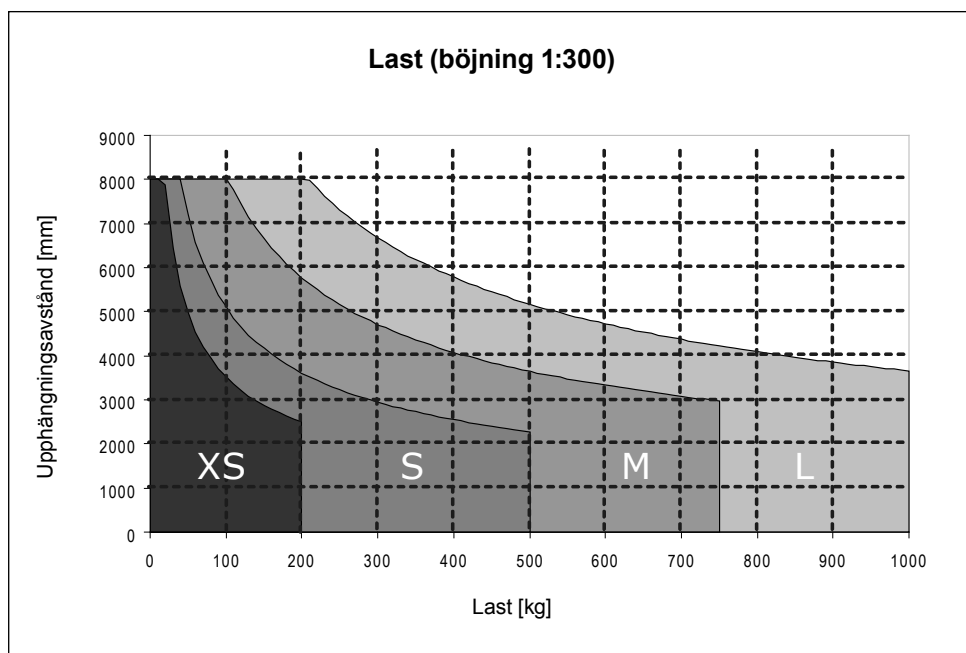

Beräkning av hängande last:

$$G_0 = G_{\text{Last}} + G_{\text{Gripare}} + G_{\text{Lyftanordning}} + G_{\text{Glidskenor}} + G_{\text{Kranstötter}}$$

Teknisk data

Profil	XS	S	M	L
Vikt (kg/m)	3,00	5,00	7,00	8,50
Elastisk modul (Wx)	24,80 cm ³	43,40 cm ³	84,70 cm ³	133,10 cm ³
Områdets tröghetsmoment (Ix)	112,40 cm ⁴	233,40 cm ⁴	598,00 cm ⁴	1204,70 cm ⁴
Genomskärning	11,42 cm ²	18,49 cm ²	25,73 cm ²	31,68 cm ²

Underredet är tillverkat av glasfiber, en förstärkt plast, och kan beroende på utförande användas för laster på upp till 500 kg.

Beakta följande med hänseende till profilstötar och profilens ändor:

1. Upphängningens och den individuella profilens totala höjd
2. Avståndet från profillänken till den närmaste upphängningspunkten (D_s)
3. Profilens utskjutning utanför den sista upphängningspunkten (P_{max}).
4. Avståndet från den rörliga ramen till profilens ände (F_{min}).

Profil	$B_{min.} / B_{max.}^*$	C	D	$E_{min.} / E_{max.}$
XS	121 / 211	100	60	280 / 660
S	121 / 211	105	60	285 / 665
M	121 / 211	140	60	320 / 700
L	121 / 211	180	60	360 / 740

* Speciallängder på begäran (max. 500 mm)