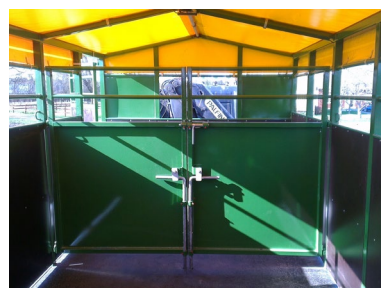

Det bästa för dina djur

MOVA djurvagn är konstruerad med väl genomtänkta detaljer med både lantbrukarens och djurens bästa i åtanke. Vagnen är mycket tyst och har en patenterad lösning för höjning och sänkning.

Etebra har produktutvecklat och konstruerat MOVA-vagnen helt enligt svenska förutsättningar. Tillverkning sker i Western lokaler i Litauen, vilket garanterar samma höga kvalitet som Westerns övriga vagnar.

Vid konstruktionen lades stor vikt vid vagnens totala golvyta och utförande för att bland annat minska halkrisken och ljudnivån vid lastning och körning. Djuren kan enkelt gå av och på vagnen. Det finns inga utskjutande delar eller vassa kanter som kan skada djuren. Vagnen är lätt att hålla ren, vilket bidrar till bättre djurhygien.

	DTV5	DTV6	DTV7	DTV9
Max last, ton	5,5	6,5	7,8	9,2
Längd inre, m	5,05	6,55	7,55	9,1
Bredd inre, m	2,43	2,43	2,43	2,43
Bredd hjulhus, m	1,62	1,62	1,62	1,62
Sidohöjd, m	1,3	1,3	1,3	1,3
Total längd, m	6,5	8,25	9,25	10,8
Total bredd, m	2,68	2,68	2,68	2,68
Egenvikt, kg	2 900	3 400	3 900	5 500