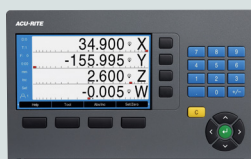

DIGITALE TÆLLEBOKSE

**DRO 102/103**

1-2 Akser (ID.: 1197252-52)
3 Akser (ID.: 1197252-53)

Pris 5.827,00 kr.
Pris 6.645,40 kr.

**DRO 203**

3 Akser (ID.: 1197250-51)

Pris 7.505,00 kr.

**DRO 303/304**