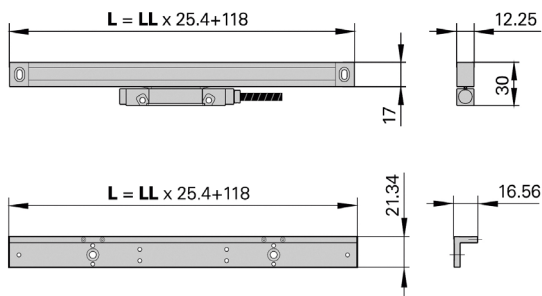

SENC 50 LINEALER

Kabellængde 4m

Målelængde (mm)	Målelængde 5µm (tommer)		Listepris	Monteringsbeslag	Listepris
50	1	550981-04	5.490,00kr.	680803-01	486,00kr.
75	2	550981-05	5.490,00kr.	680803-02	486,00kr.
100	3	550981-06	5.490,00kr.	680803-03	504,00kr.
125	4	550981-07	5.490,00kr.	680803-04	504,00kr.
150	5	550981-08	5.490,00kr.	680803-05	504,00kr.
175	6	550981-09	5.490,00kr.	680803-06	504,00kr.
200	7	550981-10	5.490,00kr.	680803-07	522,00kr.
225	8	550981-02	5.490,00kr.	680803-08	522,00kr.
250	9	550981-11	5.490,00kr.	680803-09	540,00kr.
275	10	550981-01	5.490,00kr.	680803-10	540,00kr.
300	11	550981-12	5.490,00kr.	680803-11	540,00kr.
325	12	550981-13	5.490,00kr.	680803-12	558,00kr.
350	13	550981-14	*	680803-13	576,00kr.
375	14	550981-15	*	680803-14	603,00kr.
425	16	550981-16	8.649,00kr.	680803-16	603,00kr.
475	18	550981-03	9.189,00kr.	680803-18	612,00kr.
525	20	550981-17	*	680803-20	621,00kr.

* Pris på forespørgsel

FORLÆNGERKABLER

1.5m armeret forlænger kabel (ID.: 683276-05) Pris 423,00kr.

3m armeret forlænger kabel (ID.: 683276-10) Pris 756,00kr.

4.5m armeret forlænger kabel (ID.: 683276-15) Pris 864,00kr.

6m armeret forlænger kabel (ID.: 683276-20) Pris 999,00kr.

7.5m armeret forlænger kabel (ID.: 683276-25) Pris 1.107,00kr.