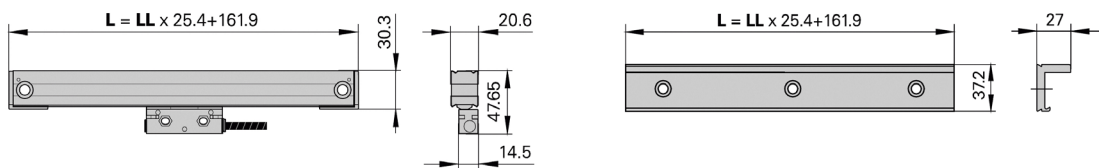

SENC 150 LINEALER

Kabellængde 4m op til ML 1100mm & 6m fra ML 1250mm

Målelængde (mm)	Målelængde (tommer)	5µm	Listepris	1µm	Listepris	Monteringsbeslag	Listepris
75	2	558115-02	3.141,00kr.	558111-02	4.192,00kr.	680116-02	*
100	3	558115-03	3.141,00kr.	558111-03	4.192,00kr.	680116-03	*
125	4	558115-04	3.141,00kr.	558111-04	4.192,00kr.	680116-04	297,00kr.
150	5	558115-05	3.141,00kr.	558111-05	4.192,00kr.	680116-05	306,00kr.
175	6	558115-06	3.141,00kr.	558111-06	4.192,00kr.	680116-06	324,00kr.
225	8	558115-08	3.141,00kr.	558111-08	4.192,00kr.	680116-08	351,00kr.
275	10	558115-10	3.141,00kr.	558111-10	4.192,00kr.	680116-10	369,00kr.
300	11	558115-11	3.141,00kr.	558111-11	4.370,00kr.	680116-11	387,00kr.
325	12	558115-12	3.141,00kr.	558111-12	4.825,00kr.	680116-12	396,00kr.
350	13	558115-13	3.141,00kr.	558111-13	5.186,00kr.	680116-13	405,00kr.
375	14	558115-14	3.141,00kr.	558111-14	5.465,00kr.	680116-14	423,00kr.
400	15	558115-15	3.141,00kr.	558111-15	5.765,00kr.	680116-15	*
425	16	558115-16	3.141,00kr.	558111-16	6.055,00kr.	680116-16	441,00kr.
475	18	558115-18	3.141,00kr.	558111-18	6.717,00kr.	680116-18	504,00kr.
525	20	558115-20	3.141,00kr.	558111-20	7.349,00kr.	680116-20	540,00kr.
625	24	558115-24	3.933,00kr.	558111-24	8.559,50kr.	680116-24	*
675	26	558115-26	4.320,00kr.	558111-26	9.222,00kr.	680116-26	612,00kr.
725	28	558115-28	4.707,00kr.	558111-28	9.822,00kr.	680116-28	*
775	30	558115-30	5.103,00kr.	558111-30	10.506,00kr.	680116-30	*
760	29.3	558115-32	6.057,00kr.	558111-32	11.696,00kr.	680116-32	*
835	31.5	558115-31	5.490,00kr.	558111-31	11.095,00kr.	680116-31	684,00kr.
875	33	558115-33	5.877,00kr.	558111-33	11.696,00kr.	680116-33	702,00kr.
925	35	558115-35	6.264,00kr.	558111-35	12.451,00kr.	680116-35	711,00kr.
950	36	558115-36	6.435,00kr.	558111-36	13.776,00kr.	680116-36	*
1000	38	558115-38	6.912,00kr.	558111-38	14.294,00kr.	680116-38	*
1050	40	558115-40	7.056,00kr.	558111-40	14.687,00kr.	680116-40	810,00kr.
1100	42	558115-42	7.974,00kr.	558111-42	15.121,00kr.	680116-42	846,00kr.
1250	48	558125-48	8.766,00kr.	558121-48	16.426,00kr.	680116-48	936,00kr.
1350	52	558125-52	9.972,00kr.	558121-52	17.388,00kr.	680116-52	990,00kr.
1400	54	558125-54	10.323,00kr.	558121-54	18.040,00kr.	680116-54	*
1550	60	558125-60	11.313,00kr.	558121-60	19.499,00kr.	680116-60	1.098,00kr.
1675	65	558125-65	12.888,00kr.	558121-65	20.669,00kr.	Inkl. -	
1850	72	558125-72	14.346,00kr.	558121-72	22.408,00kr.	Inkl. -	
2000	78	558125-78	15.663,00kr.	558121-78	24.426,00kr.	Inkl. -	
2150	84	558125-84	16.893,00kr.	558121-84	25.471,00kr.	Inkl. -	
2300	90	558125-90	18.180,00kr.	558121-90	27.510,00kr.	Inkl. -	
2575	100	558125-91	20.457,00kr.	558121-91	30.585,00kr.	Inkl. -	
2825	110	558125-92	22.761,00kr.	558121-92	32.592,00kr.	Inkl. -	
3075	120	558125-93	25.020,00kr.	558121-93	34.559,00kr.	Inkl. -	

* Pris på forespørgsel