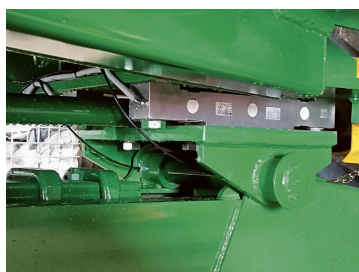

Produktblad

Western Gödselspridare

GEDIGEN KUNSKAP
LÅNG ERFARENHET
HÖG SERVICENIVÅ
PREMIUMPRODUKTER

etebra

Western Gödselspridare

Stabila spridare

Western Gödselspridare har en kapacitet på 9-20 ton. Vagnen transporterar gödsel till fälten och sprider effektivt. Spridarvalsarna och växellådan är monterade i en kraftig stålram, bultad på vagnen. Vagnen har dessutom rivtänder av härdat stål samt hydraulisk drivning av bottenmattan med överbelastningsskydd. Denna typ av spridare kännetecknas av en skakande rörelse som finfördelar material, och hög prestanda och hållbarhet.

Kraftig bottenmatta

Fjädrande dragstång

Gummitätning mellan framstam och botten samt vid baklucka

Western Gödselspridare

Tillvalsutrustning

Vågceller.
Passar alla modeller

Luftbromsar.
Passar alla modeller

Westerns Gödselspridare är redan i standardutförande välutrustade för sina arbetsuppgifter. Vill du öka flexibiliteten och möjligheterna ytterligare, finns det en mängd tillval du kan göra för att anpassa spridaren efter just dina behov.