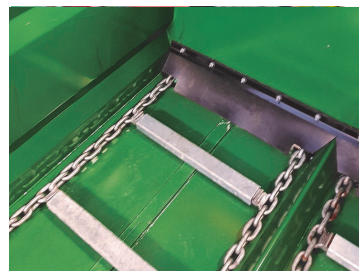

Gummitätning mellan framstam och botten samt vid baklucka