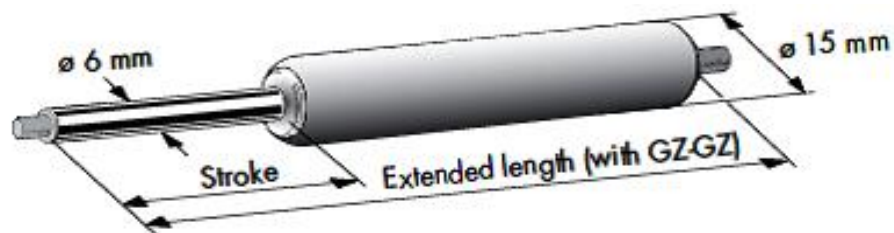

On piston rod

On cylinder

### Typ tryckgasfjäder storlek D-06-15

Utrustade med ventil och kan fås med en kraft av 60 – 400N

Med slaglängder och fästen enligt tabellen nedan

#### Min & max byggmått c/c centrum hål i mm

Typ	Slagl.	Dämpn.	Kraft N	Gänga	Ögla 5mm	Vinkellänk	Gaffellänk	Ögla-Vinkell.	Vinkell-Gaffell	Länkh-Länkh	Smal ögla 3mm
				Gz - Gz	A - A	Wg - Wg	G - G	A - Wg	Wg - G	Gk - Gk	Als - Als
06-15	50	1	/ 60-400N	85-135	117-167	129-179	125-175	123-173	127-177	139-189	125-175
	100	1	/ 60-400N	135-235	167-267	179-279	175-275	173-273	177-277	189-289	175-275
	150	1	/ 60-400N	185-335	217-367	229-379	225-375	223-373	227-377	239-389	225-375
	200	1	/ 60-270N	235-435	267-467	279-479	275-475	273-473	277-477	289-489	275-475