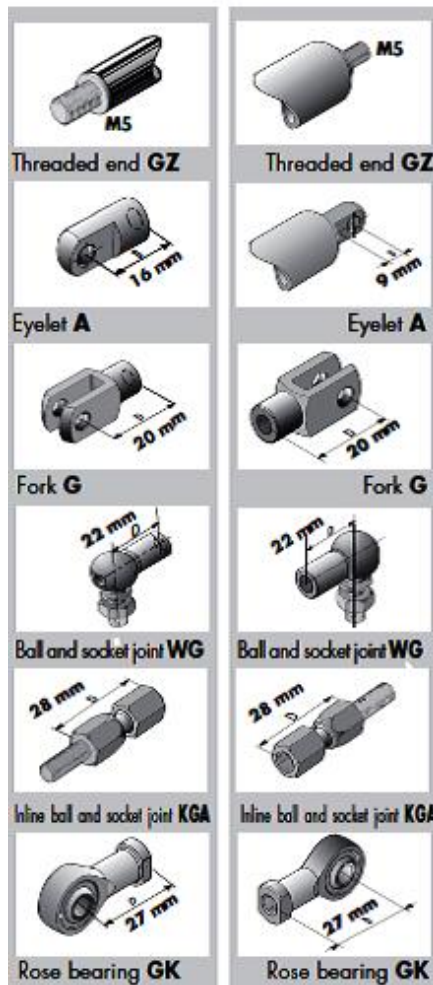

On piston rod

On cylinder

### Typ tryckgasfjäder storlek D-06-15

Utrustade med ventil och kan fås med en kraft av 60 – 400N

Med slaglängder och fästen enligt tabellen nedan

#### Min & max byggmått c/c centrum hål i mm

Typ	Slagl.	Dämpn.	Kraft N	Gänga	Ögla 5mm	Vinkellänk	Gaffellänk	Ögla-Vinkell.	Vinkell-Gaffell	Länkh-Länkh	Smal ögla 3mm
				Gz - Gz	A - A	Wg - Wg	G - G	A - Wg	Wg - G	Gk - Gk	Als - Als
06-15	50	1	/ 60-400N	85-135	117-167	129-179	125-175	123-173	127-177	139-189	125-175
	100	1	/ 60-400N	135-235	167-267	179-279	175-275	173-273	177-277	189-289	175-275
	150	1	/ 60-400N	185-335	217-367	229-379	225-375	223-373	227-377	239-389	225-375
	200	1	/ 60-270N	235-435	267-467	279-479	275-475	273-473	277-477	289-489	275-475