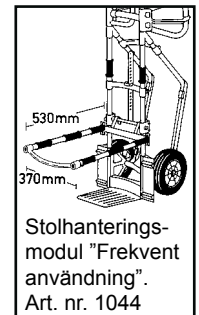

Stolhanteringsmodul "Frekvent användning".
Art. nr. 1044