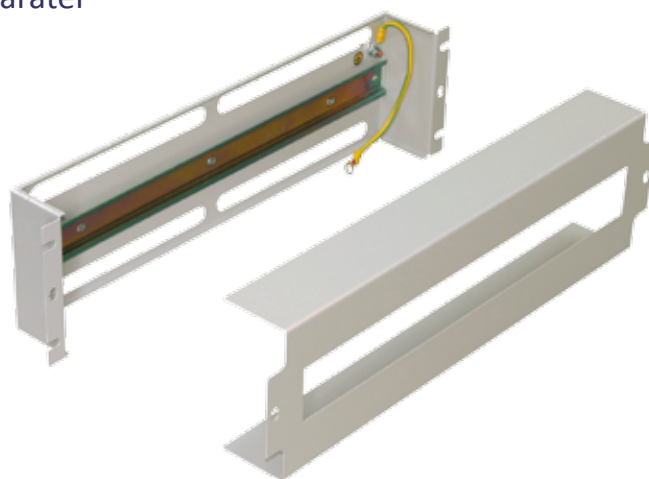

PS3U 19" Säkringspanel

Obestyckad 19" DIN-panel för montage i dataskåp och datastativ med DIN-skena för normapparater och avtagbar skyddskåpa i stålplåt.

Dimension:

- Höjd 133 mm (3HE)
- Bredd 19" (invändigt mått 446 mm)
- Djup 60 mm.

Artikelnummer:

- Svart RAL9005 WZ-PS3U-00-00-161
- Ljusgrå RAL7035 WZ-PS3U-00-00-011

- DIN-Panelen har en kapacitet för 22 st monterade S-typ moduler med bredden 17,5 mm.
- Material 1,5 mm stålplåt.
- Jordningspunkt M6 baksida och grön/gul kabel sammankopplar skyddskåpa och panel.
- Monteringskruv och korgmutter ingår.

Kabelkanal bak är tillval

Exempelbilder på extrautrustade PS3U säkringspaneler