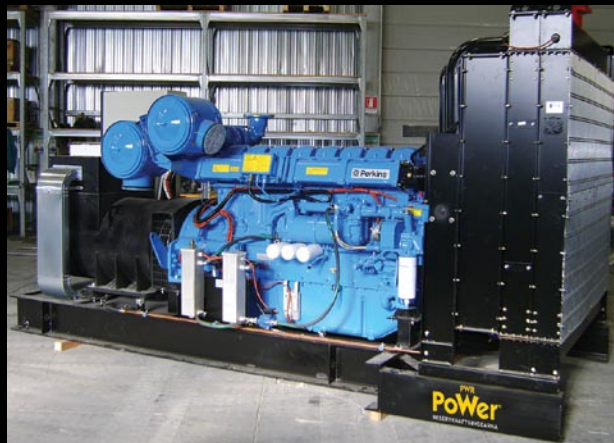

SPECIALISERAT SERVICETEAM

Vi är måna om att våra kunder ska vara nöjda långt efter att vi tillverkat och installerat deras elverk. Därför ger PWR Power Reservkraftsbyggarna alla kunder möjligheten att underhålla sina elverk med hjälp eller stöd av vårt kompetenta serviceteam. Det består bland annat av installatörer, motortekniker, ventilationstekniker, avgastekniker och elektriker. Deras mångåriga erfarenhet förebygger eventuella driftstopp och ser till att service och underhåll efterlevs på bästa möjliga sätt.

Våra kunder ser det som en trygghet att låta oss som tillverkat utrustningen även sköta om servicedelen. Det är klokt och kostnadseffektivt, eftersom vi kan elverk in- och utantill. Därför kan vi lova att du alltid är i trygga händer.

REFERENSER

Ett axplock av företag, organisationer och myndigheter som vi installerat extra kraft hos:

Polisen Västra Götaland
IKEA
Fortum Service
Västtrafik Göteborg
Marbodal
Electrolux
Stena Line
Försvaret
Värnamo Energi
Skanska
IKANO Banken
plus ett flertal kommuner & landsting

KONTAKTUPPGIFTER

PWR Power Reservkraftsbyggarna hjälper dig före, under och efter köpet. Kontakta oss redan idag och få svar på dina frågor, boka ett förutsättningslöst platsbesök eller begär en offert. Alla offerförfrågningar besvaras inom 24 timmar. Gå in på vår hemsida www.reservkraftsbyggarna.se och läs mer.

Adress huvudkontoret

SR Reservkraftsbyggarna HB
Ö. Järnvägsgatan 2
333 31 Smålandsstenar

Område Göteborg

Telefon: 0300-73995

Område Stockholm

Telefon: 08-411 43 20

Telefon 0371-31090

Fax 0371-31093

Epost info@pwrpower.se

Webb www.reservkraftsbyggarna.se

PWR
Power®
RESERVKRAFTSBYGGARNA