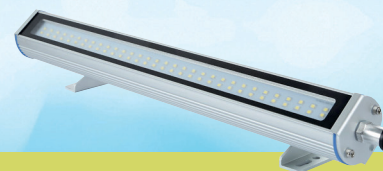

Besøg vores
webshop på
nordic.nu

Rund LED maskinlampe

822mm - Forbrug: 24W - Lumen: 2397lm
100-240VAC (ID.: CNCF9-C1-822) eller
24VAC/DC (ID.: CNCF9-B1-822)

Pris 1.000,00 kr.*

622mm - Forbrug: 20W - Lumen: 1998lm
100-240VAC (ID.: CNCF9-C1-622) eller
24VAC/DC (ID.: CNCF9-B1-622)

Pris 900,00 kr.*

422mm - Forbrug: 14W - Lumen: 1418lm
100-240VAC (ID.: CNCF9-C1-422) eller
24VAC/DC (ID.: CNCF9-B1-422)

Pris 800,00 kr.*

282mm - Forbrug: 10W - Lumen: 965lm
100-240VAC
(ID.: CNCF9-C1-282) eller
24VAC/DC
(ID.: CNCF9-B1-282)

Pris 700,00 kr.*

Monteringsæt

2 stk. magneter inkl. tilbehør
(ID.: 10736)

Pris 84,50 kr.*

4 stk. magneter inkl. tilbehør
(ID.: 10737)

Pris 160,00 kr.*