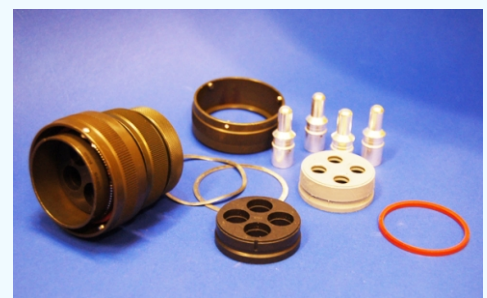

Kontaktdonstillverkning

RSG connexion är, som enda företag i Norden, godkända för kontaktdonstillverkning enligt standard VG95234. Dessa tillverkas av komponenter från Amphenol.

Vi har låga priser och korta leveranstider för små kvantiteter eftersom kontaktdonen tillverkas på plats i våra lokaler. Vi har komponenter för att tillverka huvuddelen av alla layouts.