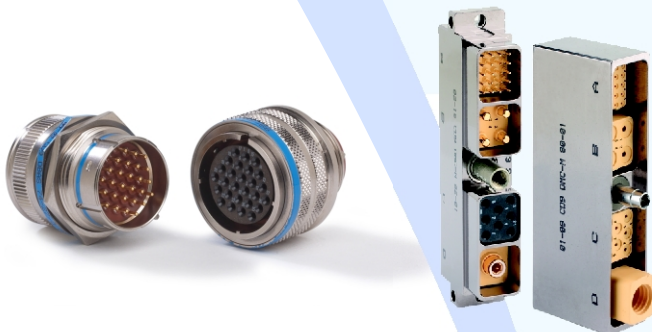

Kvalitet

RSG connexion är certifierat enligt ISO 9001:2000 och vi arbetar helt enligt en ledningsprocess som innebär att vi ständigt strävar efter att utveckla och förbättra oss.

Flexibilitet

Med vår spetskompetens och med kundens idéer kan vi tillsammans arbeta för att få fram de bästa lösningarna och produkterna för varje unikt projekt. Samtidigt har vi möjligheten att mängdtillverka kablage av väldigt varierande typer efter kundens önskemål.

Kompetens

Med vår breda kunskap och långa erfarenhet kan vi hjälpa kunden med hela kedjan från idé till färdig produkt.

RSG connexion

Kablagerstillverkning

Vår mångåriga tekniska erfarenhet gör att vi alltid kan sätta kundens behov i centrum. Vi kan med våra kunskaper erbjuda allt från standardprodukter till mer avancerade kablage, så som militära applikationer för extremt krävande miljöer.

Kontaktdonstillverkning

RSG connexion är, som enda företag i Norden, godkända för kontaktdonstillverkning enligt standard VG95234. Dessa tillverkas av komponenter från Amphenol.

Vi har låga priser och korta leveranstider för små kvantiteter eftersom kontaktdonen tillverkas på plats i våra lokaler. Vi har komponenter för att tillverka huvuddelen av alla layouts.