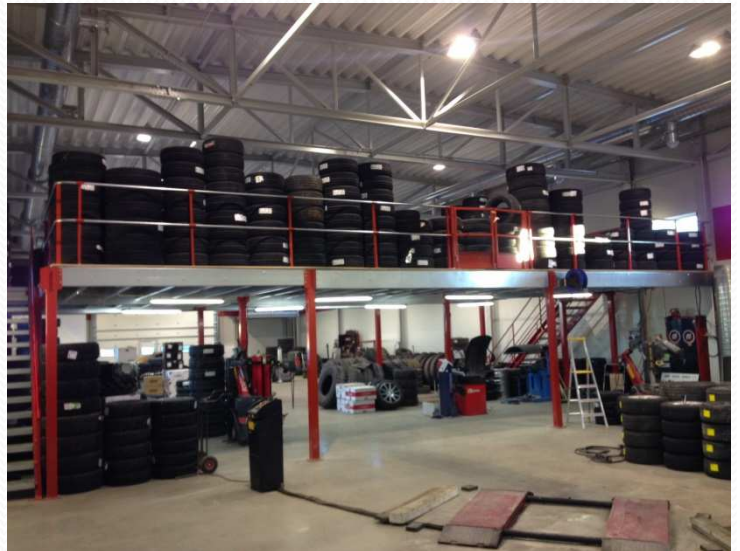

Utnyttja höjden i Era lokaler

Entresol*Hyllställ*Pallställ*Grenställ

Entresolplan ger nästan en fördubbling av befintlig yta. Skräddarsys efter Era lokaler. Mycket prisvärd. Testa oss!

SPIA har ett komplett standardsortiment av två olika typer av pallställ. Alfa och Omega. Tillsammans med ett brett tillbehörsprogram kan du enkelt skapa ett funktionellt och rationellt lager. ÄVEN BEGAGNAT I LAGER

Grenställ är ett rationellt sätt att lagra långgods. Placeras mot vägg eller dubbelsidig för åtkomst från bägge sidor. I dimensioner från mycket lätta till riktigt tunga laster.

Våra säljare Yngve Larsson 070-685 06 36 Ingemar Enquist 070-742 63 81 hjälper Er vid frågor