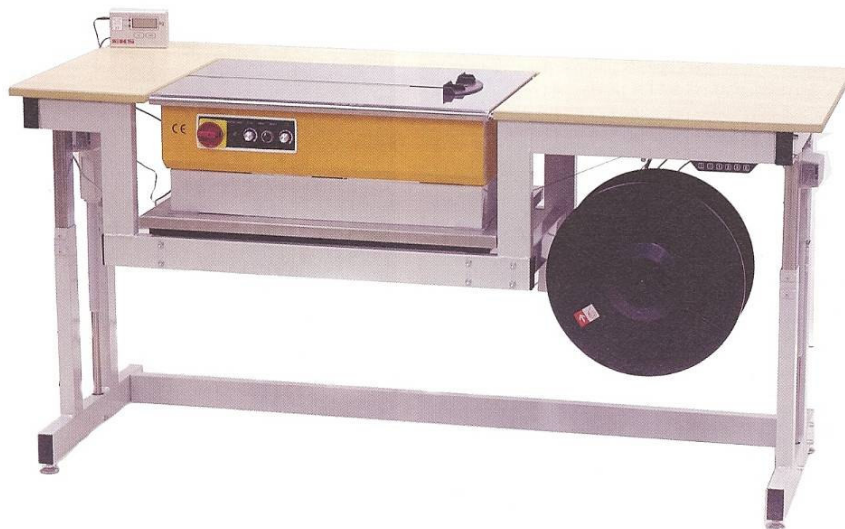

PACKBORD FRÅN SPIA

Spia kan idag leverera ett stort utbud av en egen serie arbetsbord från standard till stor utsträckning även kundanpassade specialbord för att lösa Ert behov av ergonomiska och monterings effektiva arbetsplatser som ger ett ekonomiskt flöde.

Kraftigt höj- och sänkbart packbord med våg och bandningsmaskin.

Kraftigt höj- och sänkbart stativ, 40x80 mm rör, elektrisk motor, höjreglering 400mm, mellan 720-1120mm. Bordet klarar en belastning på 350kg, exkl. utrustning. Bordsskiva 2000x800x24 mm i MDF med yta av boklaminat. Elektronisk våg med platta 900x600 mm, kapacitet 150kg med upplösning 50 gr. På vågen står en halvautomatisk bandningsmaskin, 850x560 mm. En rulle med 3000m plastband 12x0,55 mm ingår. Komplettd bord enligt bild och specifikation. Komplettd stationärt bord, höjd 775mm.

Standard Bord

Motorbord tvåben med inbyggd bandmaskin och våg 2000x800mm

Motorbord tvåben med inbyggd bandmaskin och våg 2500x800mm

Motorbord tvåben med inbyggd våg 2000x800mm

Motorbord tvåben med inbyggd våg 2500x800mm