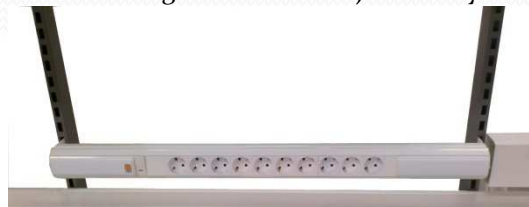

Perforerad panel vinklad

whiteboard stål

Elpaneler för vertikalt montage pelare eller horisontalt mellan pelare 6 eller 10 uttag med eller utan jordfelsbrytare

Postadress
Simeå 8007

Telefon/fax
0278-431 65