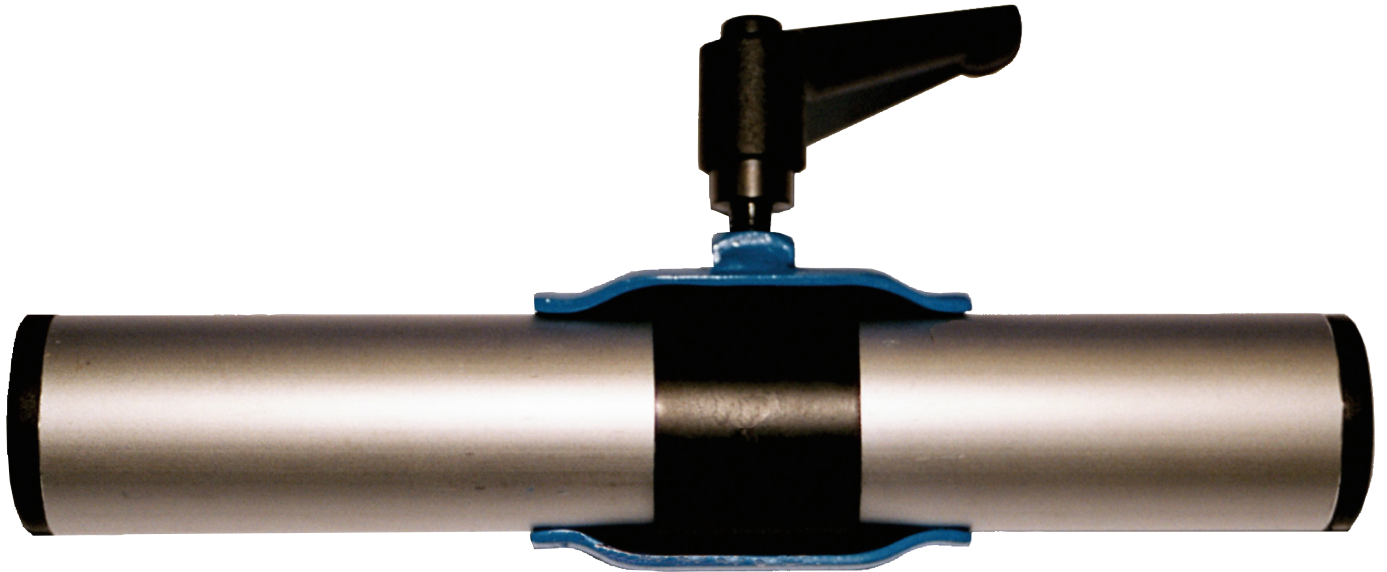

## Johlin-Hylsan -en unik låskonstruktion

[www.johlins.se](http://www.johlins.se)

**Till:**

Konstruktörer, underhållstekniker, uppfinnare och annat klokt folk

---

## Johlin-Hylsan

Johlin-Hylsan monteras eller byggs in i produkter där det är viktigt att snabbt och enkelt kunna reglera höjder eller utföra andra justeringar. Den låser steglöst och stabilt enligt en enkel trepunktsprincip, kräver liten kraft vid låsning och fäster på ett mjukt sätt utan att skada innerröret.

## Legotillverkning

Johlin-Hylsan ingår ofta som en vital komponent i en detalj eller produkt där teleskopisk justering utgör en viktig funktion. Vi åtar oss legoupdrag, från tillverkning

Johlin-Hylsan finns som standard i olika modeller som passar runda rör med diameter från 12 till 80 mm.