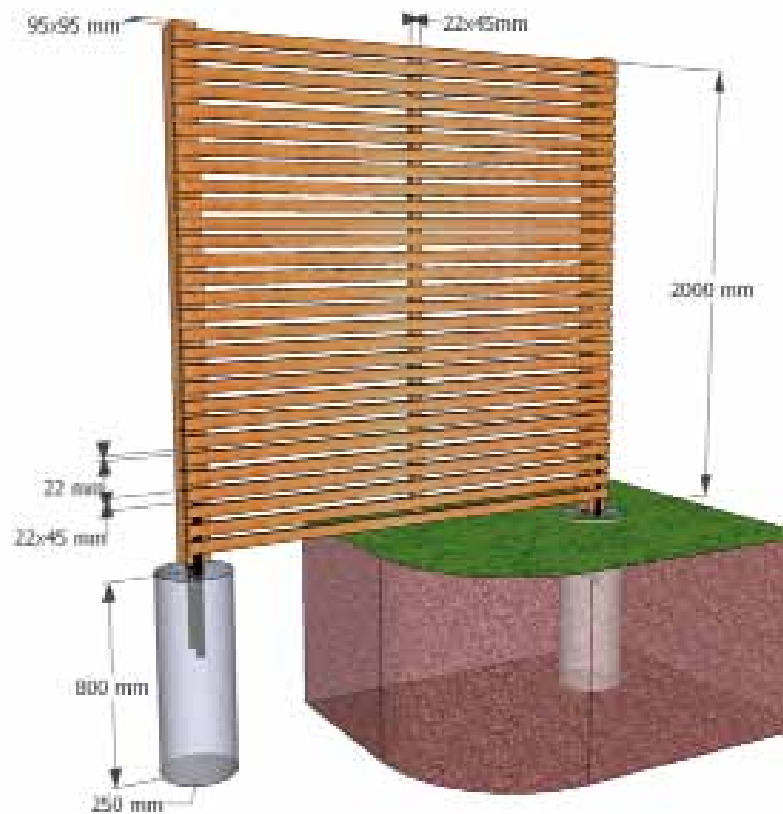

Svenskt virke
direkt från sågen!