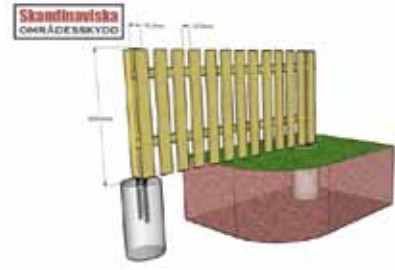

Staketpaket / raktop Obehandlat virke

100m - 1000mm/ raktop

50m - 1000mm/ raktop

100m - 1200mm/ raktop

50m - 1200mm/ raktop

Finns även i 25m & 75m paket på hemsidan

Kompleta trästaket paket 50m & 100m Finns även i 25m & 75m