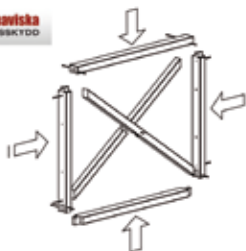

38

Skandinaviska
OMRÅDESSKYDD