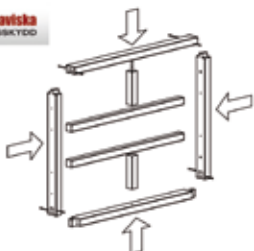

Stolpe 1200x70x70 mm

Stolpe 1200x95x95 mm

Grundmålat trä för utomhusbruk. Monteras rekommenderat under altan, alt med stolpsko.

Skandinaviska
OMRÅDESSKYDD