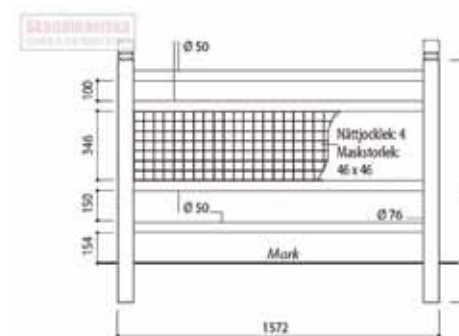

Stålstaket Linea

Stålstaket Linea - City

Sektion i dimension
1000x1572mm
Zinkpläterat profilsmede
Stolpkåpor av gjuten alumi-
nium, modell CITY.

Lockblock Ø76

Välj bland 3 olika toppar!

1

2

3

På stålstaket Trio, Trio Nät och Linea kan du välja bland tre olika toppkåpor som harmonierar perfekt med samtliga typer av pollare.

Zinkpläterat stål, lackat i våra RAL färger på bilden till höger.

1. 1: Sphere
2. 2: City
3. 3: Agora