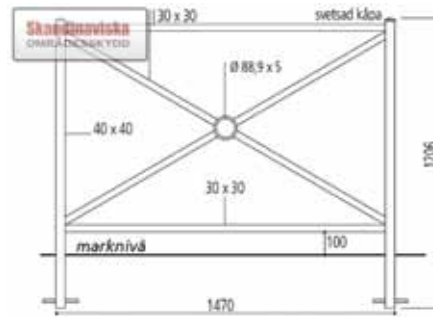

Stålstaket Jersey

Stålstaket Jersey

Sektion i dimension 1000x1470mm
Zinkpläterat profilsmede
Kompatibelt med mobilt system Lockblock 40x40 mm
Kan fås i alla våra färger.