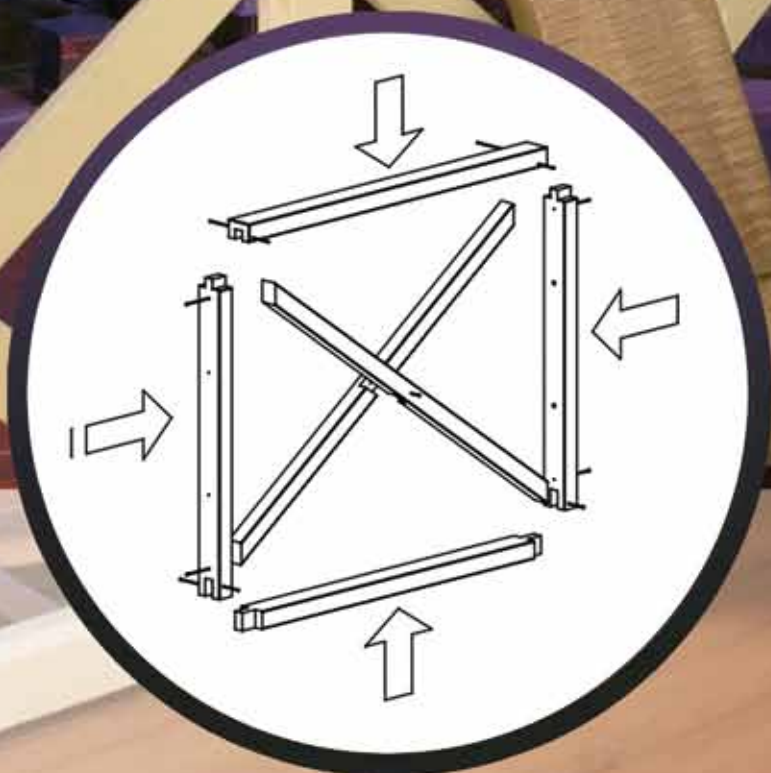

Trallskruv 6,0x120

Träskruv 4,1x56

HINK - Trallskruv 4,1x56

Svenskt virke
direkt från sågen!

Altanräcken Uteplats & Farstukvist

Lundbergs produkter

Staket Lindö

Skandinaviska
OMRÅDESSKYDD