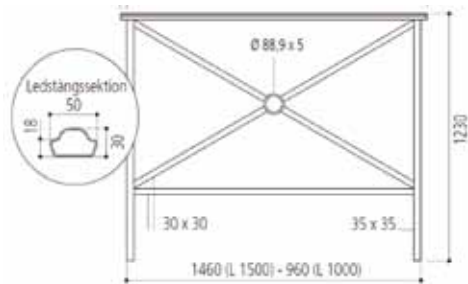

Stålstaket Lisbon

Stålstaket Lisbon

1000x1000mm

Stålstaket Lisbon

1000x1500mm

Lockblock 35x35 mm