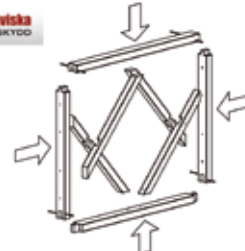

Skandinaviska
OMRÅDESSKYDD