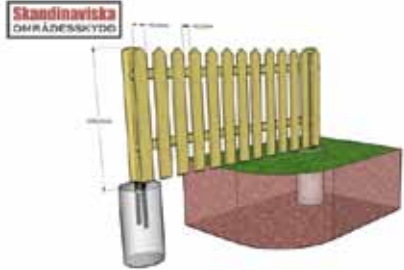

Staketpaket / spets Obehandlat virke

100m - 1000mm/ spets

50m - 1000mm/ spets

100m - 1200mm/ spets

50m - 1200mm/ spets

Finns även i 25m & 75m paket på hemsidan