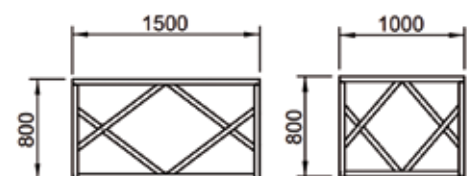

Skandinaviska
OMRÅDESSKYDD