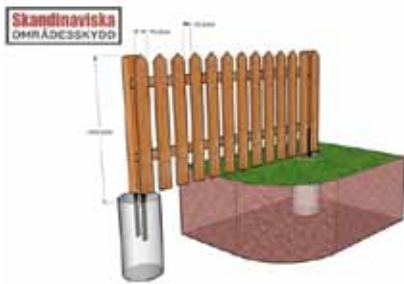

Spiraldörrstängare Villa

Spiraldörrstängare Villa

Levereras med bult och
mutter.
Mått: 250mm
Fästs mellan ram och
stolpe. Enkel att montera.

Lås & Gångjärn

Trästaket & Spaljé

Staketpaket / spets NTR-A/AB Impregnerat virke