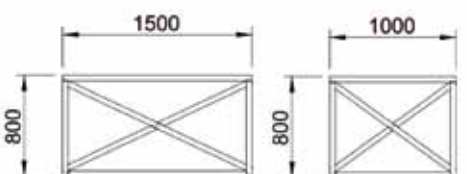

1000x800x70 mm

1500x800x70 mm

Grundmålat trä för utomhusbruk. Stolpe ingår inte.

Staket Möja

Skandinaviska
OMRÅDESSKYDD

1000x800x70 mm

1500x800x70 mm

Grundmålat trä för utomhusbruk. Stolpe ingår inte.