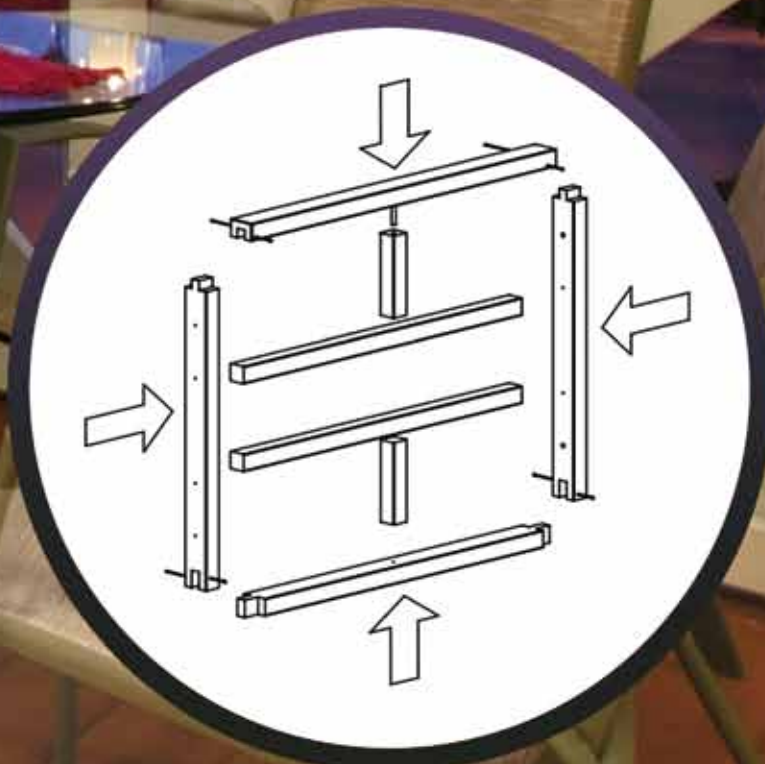

Trallskruv 6,0x120

Träskruv 4,1x56

HINK - Trallskruv 4,1x56

Svenskt virke
direkt från sågen!

Altanräcken Uteplats & Farstukvist

Lundbergs produkter

Staket Lindö

Skandinaviska
OMRÅDESSKYDD