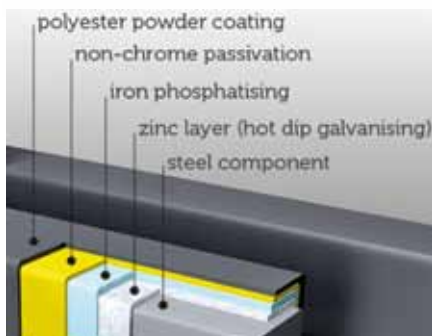

Smidesstaket - Classic

Smidesstaket i lätt och modern stil som passar till många byggstilar. Denna grindtyp passar mycket bra till de flesta hus. Alla grindar i Classicserien tillverkas av profilsmede, dvs stålet är av rörprofil och inte genomgående. Önskar du solid stål i ditt staket finns Luxserien. Staketsektionerna finns som standard på 2500 och 3000 mm bredd och från 900 till 1950 mm höjd, men vi kan självklart också tillverka helt efter era önskemål.

Smidesstaket - Style

Designade smidesstaket som passar till många byggstilar. Alla staket i Styleserien tillverkas av en blandning av profil- och genomgående smide. Alla våra staket och smidesgrindar är av bästa möjliga kvalitet med varmgalvanisering och pulverlackering som rostskydd.

Grindserie - Lux

Exklusiva smidesstaket som sticker ut lite extra. Denna stakettyp passar mycket bra till såväl äldre som nybyggda villor. Till smidessektionerna behövs stolpar, vilket vi erbjuder för direktgjutning alternativt med fotplatta. Bredden på stolparna bestämmer du, men standardmått är från 60 till 150 mm.