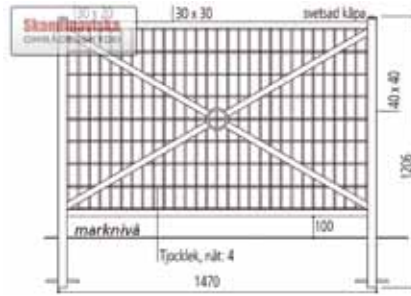

Diamond

Lockblock 80x40mm

Pagoda

Lockblock Ø76

Trio & Linea

Stålstaket Jersey - Barnsäker

Jersey - Barnsäker

Sektion i dimension
1000x1470mm
Zinkpläterat profilsmede
Kompatibelt med mobiltsys-
tem Lockblock 40x40 mm
Kan fås i alla våra färger.