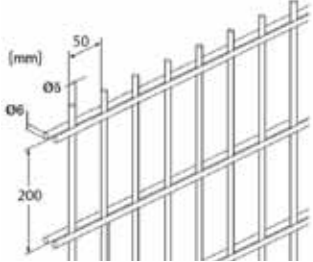

Stålnätspanel Stycke