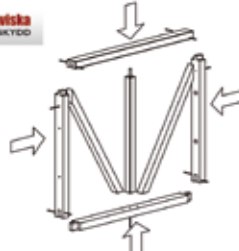

Skandinaviska
OMRÅDESSKYDD