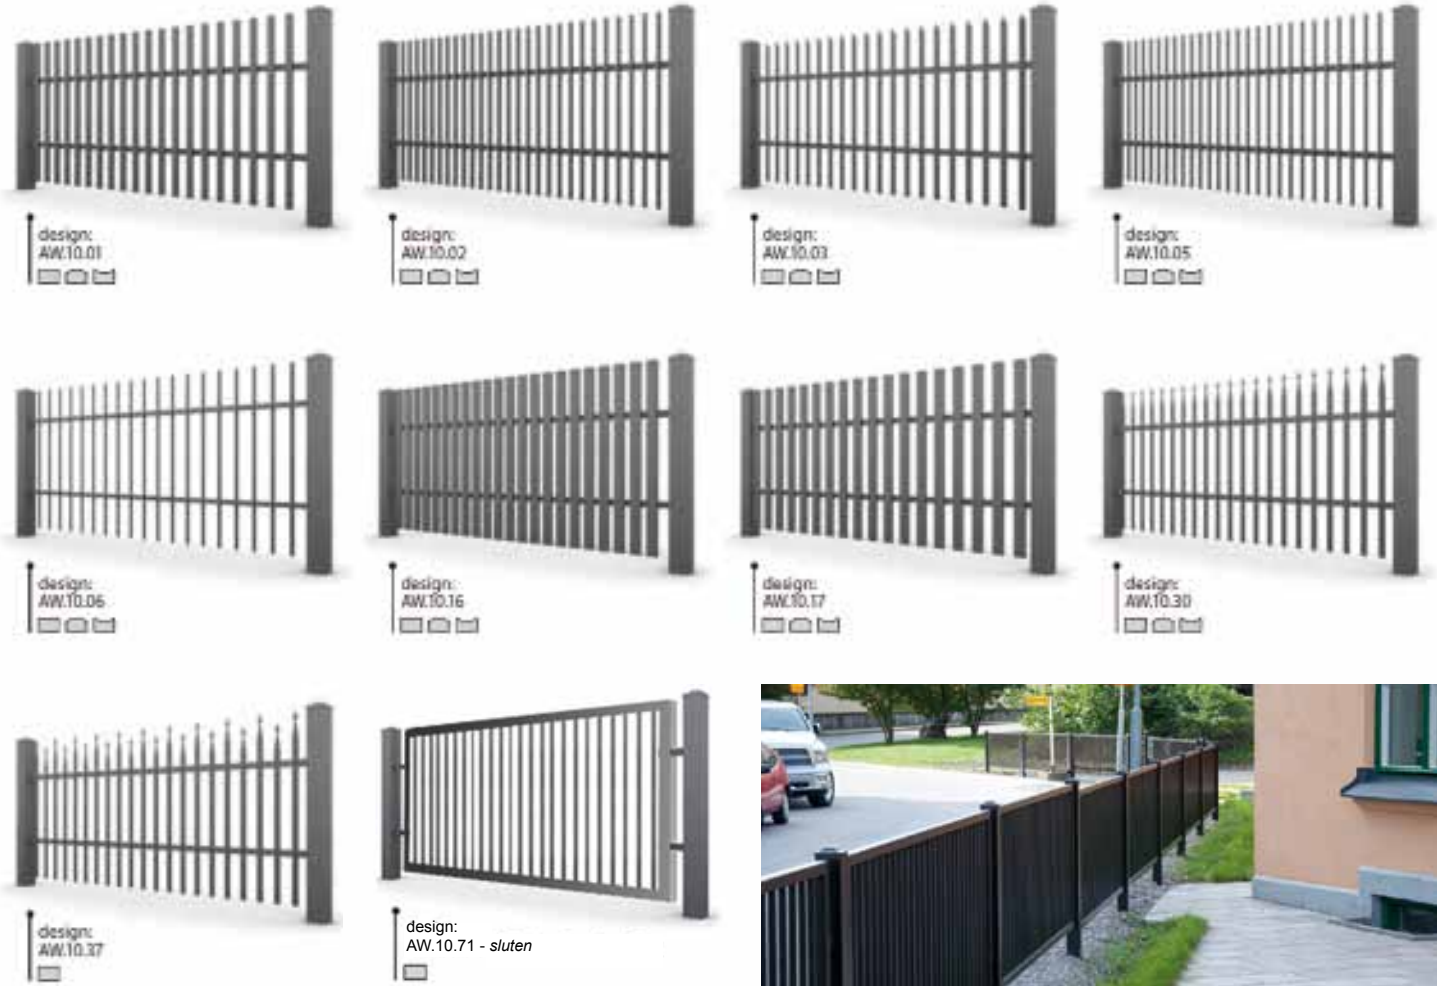

Smidesstaket - Classic *Wisniowski*

Smidesstaket Classic - AW10.71 1200x2500mm

Smidesstaket - Style *Wisniowski*

Stolpar för direktgjutning alt. med fotplatta
Bredd: 60x60, 80x80, 100x100, 120x120, 150, 150mm