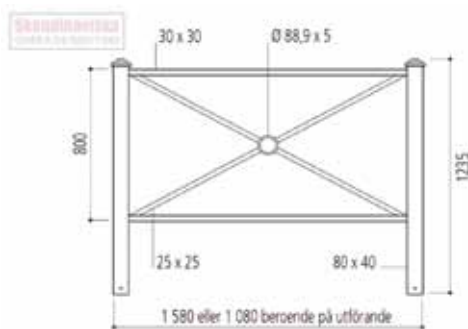

Stålstaket Pagoda

Stålstaket Pagoda

1000x1080mm

Stålstaket Pagoda

1000x1580mm

Lockblock 80x40 mm

Beställningsvara 3-5 v