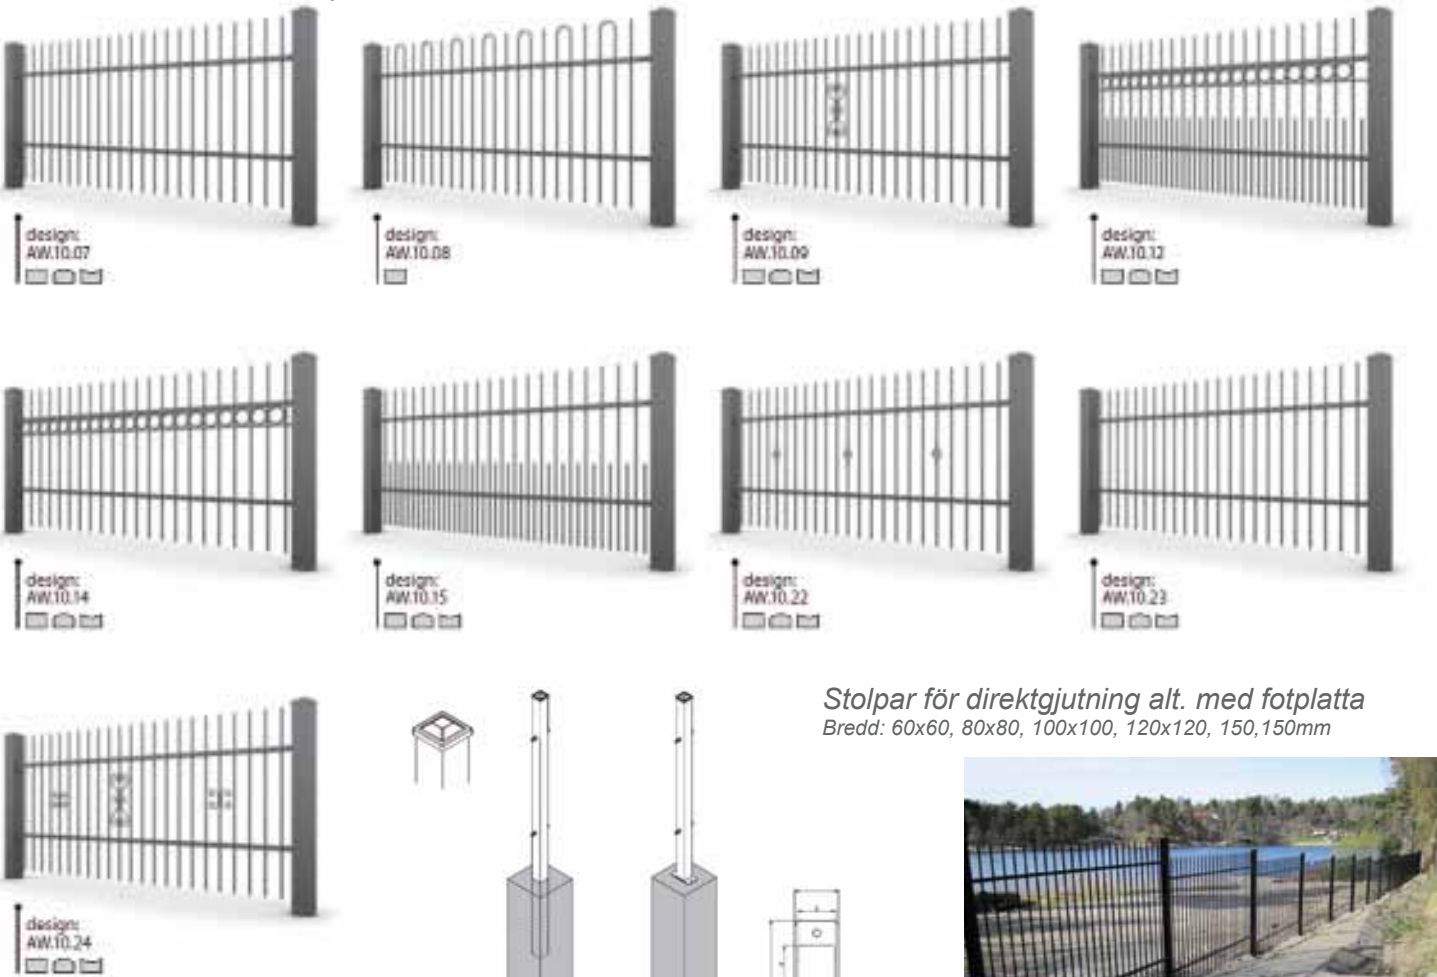

Smidesstaket - Classic *Wisniowski*

Smidesstaket Classic - AW10.71 1200x2500mm

Smidesstaket - Style *Wisniowski*

Stolpar för direktgjutning alt. med fotplatta
Bredd: 60x60, 80x80, 100x100, 120x120, 150, 150mm