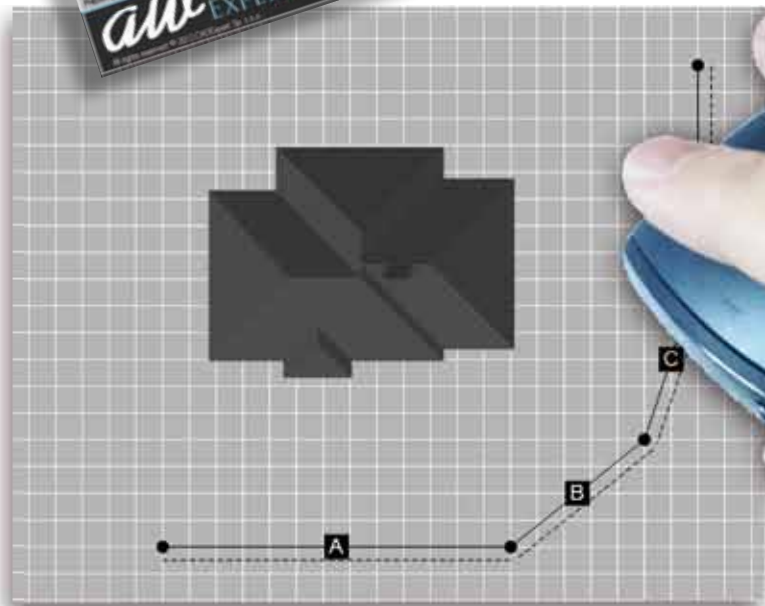

Låt oss göra jobbet!

Du kan känna dig trygg när du anlitar oss. Med de senaste ritverktygen får du alltid en exakt ritning på det material du önskar köpa, redan i offertstadiet.

Behöver du hjälp med montage hjälper vi dig gärna. Med egna montörer garanterar vi att du blir 100% nöjd.