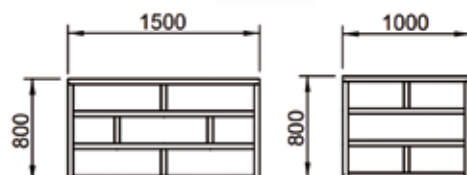

Skandinaviska
OMRÅDESSKYDD