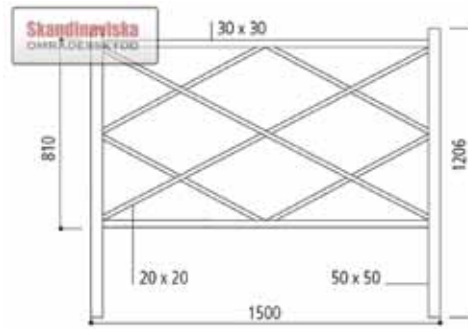

Stålstaket Diamond

Stålstaket Diamond

Sektion i dimension 1000x1500mm
Zinkpläterat profilsmede
Kompatibelt med mobilt system Lockblock 50x50 mm
Kan fås i alla våra färger.