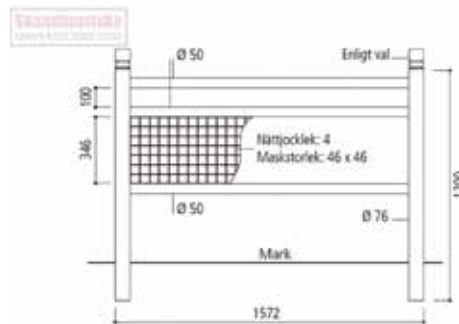

Stålstaket Trio

Stålstaket Trio - Agora

Stålstaket Trio - City

Stålstaket Trio - Sphere

Lockblock Ø76

Stålstaket Trio Nät

Trio Nät - Agora

Trio Nät - City