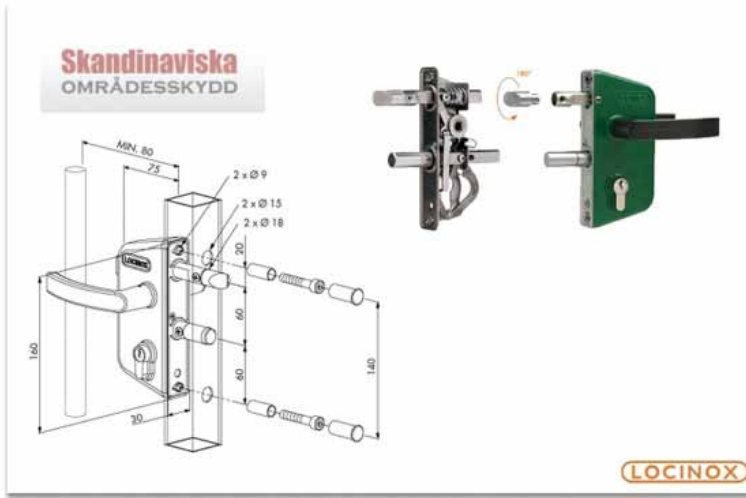

Profilgrind - 1

VFZ	RAL-6005	RAL-6013	RAL-9005
EVG 800x1000mm			
EVG 1000x1000mm			
EVG 1200x1000mm			
EVG 1500x1000mm			

Profilgrind - 1+1

VFZ	RAL-6005	RAL-6013	RAL-9005
DVG 800x2000mm			
DVG 1000x2000mm			
DVG 1200x2000mm			
DVG 1500x2000mm			

Profilgrind - 1+2

VFZ	RAL-6005	RAL-6013	RAL-9005
DVG 800x3000mm	5 535,20 kr		
DVG 1000x3000mm	5 608,80 kr		
DVG 1200x3000mm	5 915,20 kr		
DVG 1500x3000mm	7 426,40 kr		
DVG 800x3000mm	5 975,20 kr		
DVG 1000x3000mm	6 022,40 kr		
DVG 1200x3000mm	6 624,80 kr		
DVG 1500x3000mm	7 844,80 kr		

Profilgrind - 2+2

VFZ	RAL-6005	RAL-6013	RAL-9005
DVG 800x4000mm			
DVG 1000x4000mm			
DVG 1200x4000mm			
DVG 1500x4000mm			

Nätad grind - 1

VFZ	RAL-6005	RAL-6013	RAL-9005
EVG 800x1000mm			
EVG 1000x1000mm			
EVG 1200x1000mm			
EVG 1500x1000mm			

Nätad grind - 1+1

VFZ	RAL-6005	RAL-6013	RAL-9005
DVG 800x2000mm			
DVG 1000x2000mm			
DVG 1200x2000mm			
DVG 1500x2000mm			

Nätad grind - 1+2

VFZ	RAL-6005	RAL-6013	RAL-9005
DVG 800x3000mm			
DVG 1000x3000mm			
DVG 1200x3000mm			
DVG 1500x3000mm			

Nätad grind - 2+2

VFZ	RAL-6005	RAL-6013	RAL-9005
DVG 800x4000mm			
DVG 1000x4000mm			
DVG 1200x4000mm			
DVG 1500x4000mm